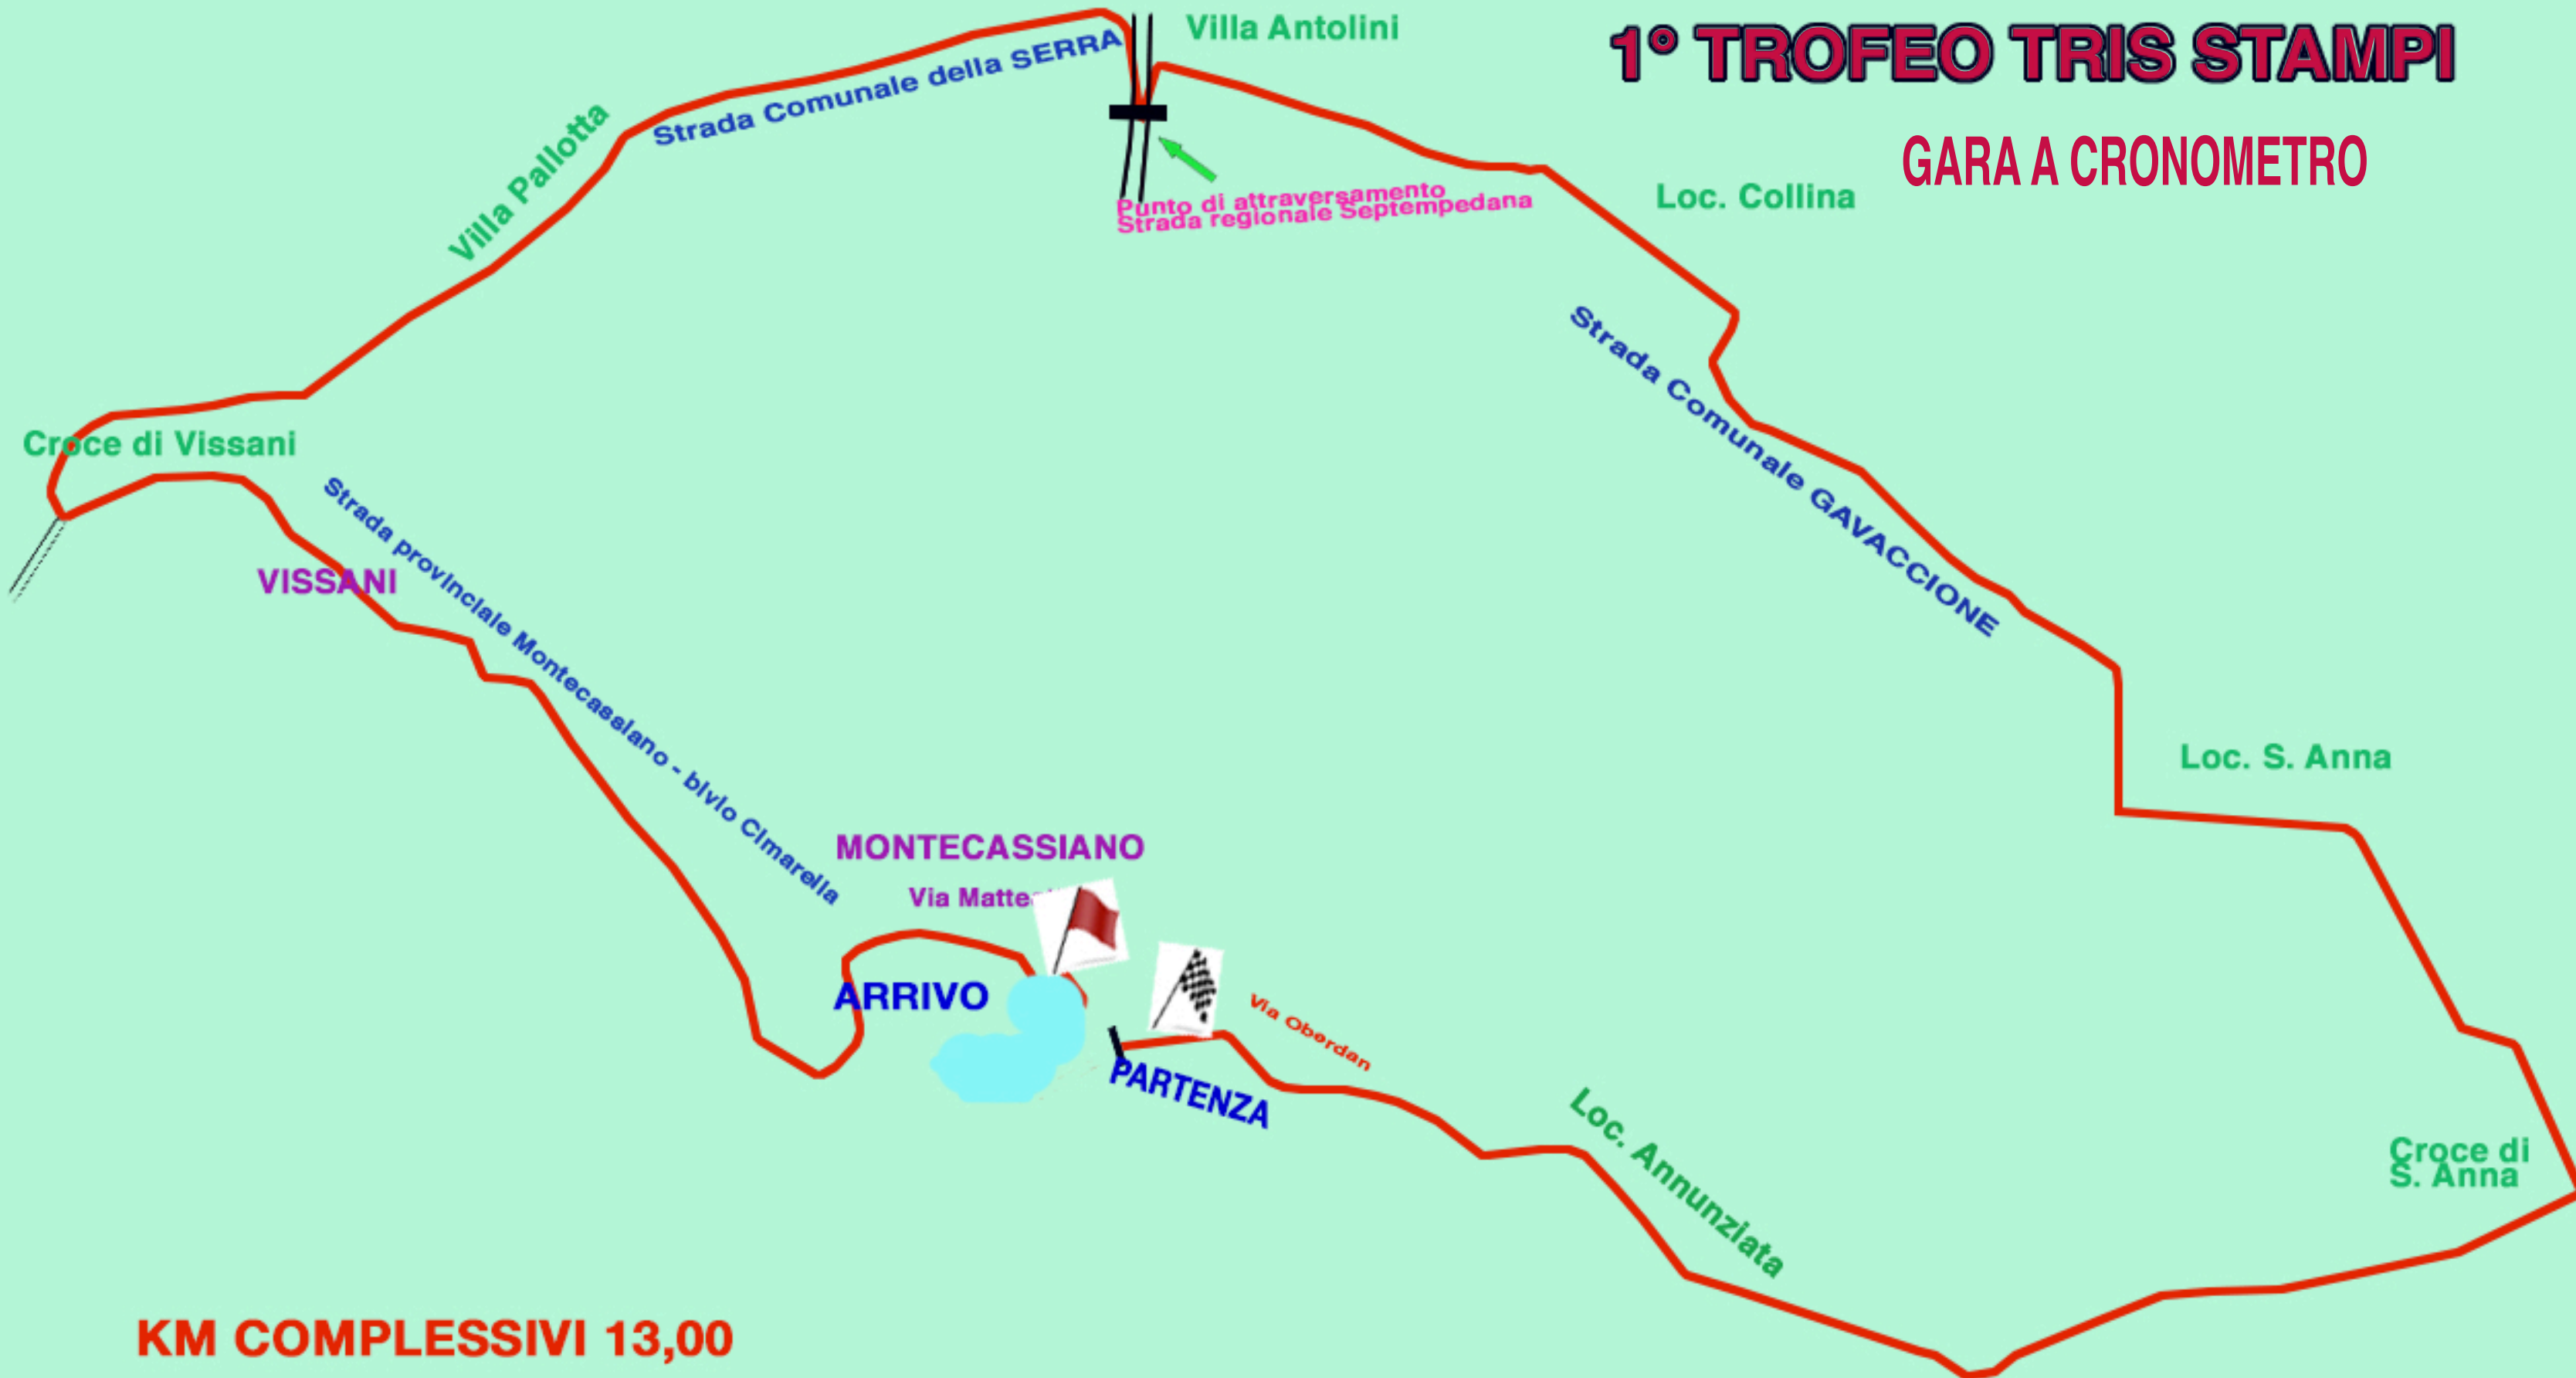

1° TROFEO TRIS STAMPI

GARA A CRONOMETRO

KM COMPLESSIVI 13,00